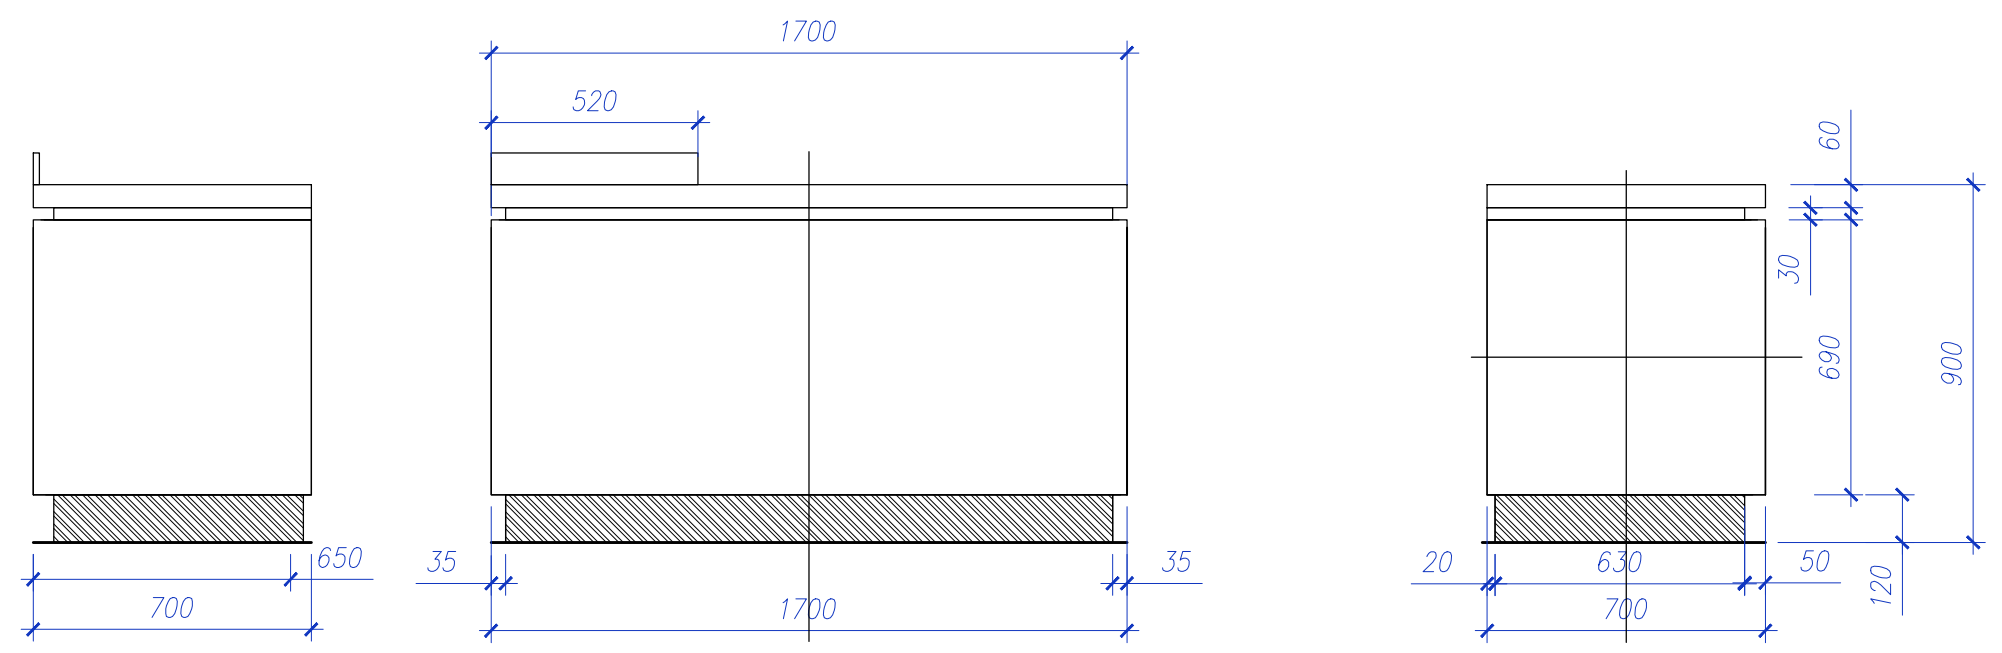

Reception

Отверстие под провода $\phi 60$

Согласовано

Взамен инд. ?

Подп. и дата

						Дизайн-проект магазина женской одежды "MREASON" расположенному по адресу: г. Махачкала		
Изм.	Кол.	уч	Лист	док	Подп.	Дата		
							Дизайн-проект	Стадия AP
							Торговое оборудование	Лист 17
								Листов 22
Выполнил