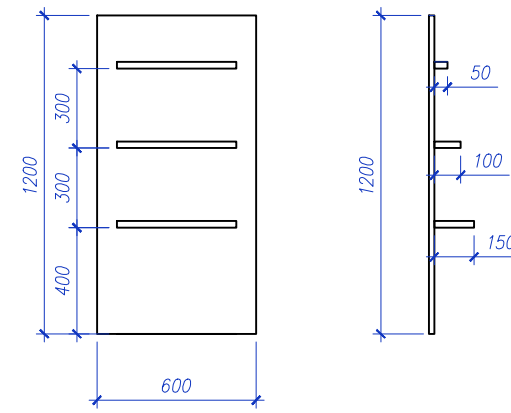

Панель для ремней

1 шт

Цвет : белый