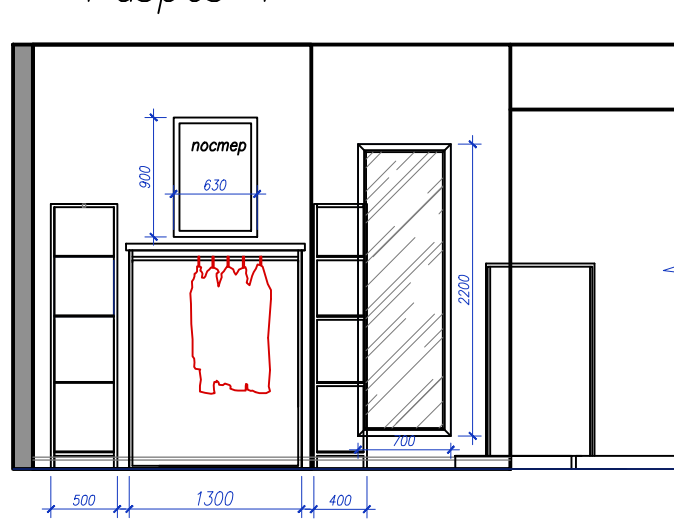

Разрез 3-3

Разрез 4

Условные обозначения:

Существующие стены и перегородки

Возводимые перегородки

Отметка уровня чистого пола этажа

Согласовано

Взамен инд. ?

Подп. и дата

				Дизайн-проект магазина женской одежды "MREASON" расположенному по адресу: г. Махачкала		
Изм.	Кол. уч.	Лист	док	Подп.	Дата	
				Дизайн-проект	Стадия	Лист
					АР	13
				Листов		22
				Разрез 3-3, 4-4		
				Расположение торгового оборудования		
Выполнил