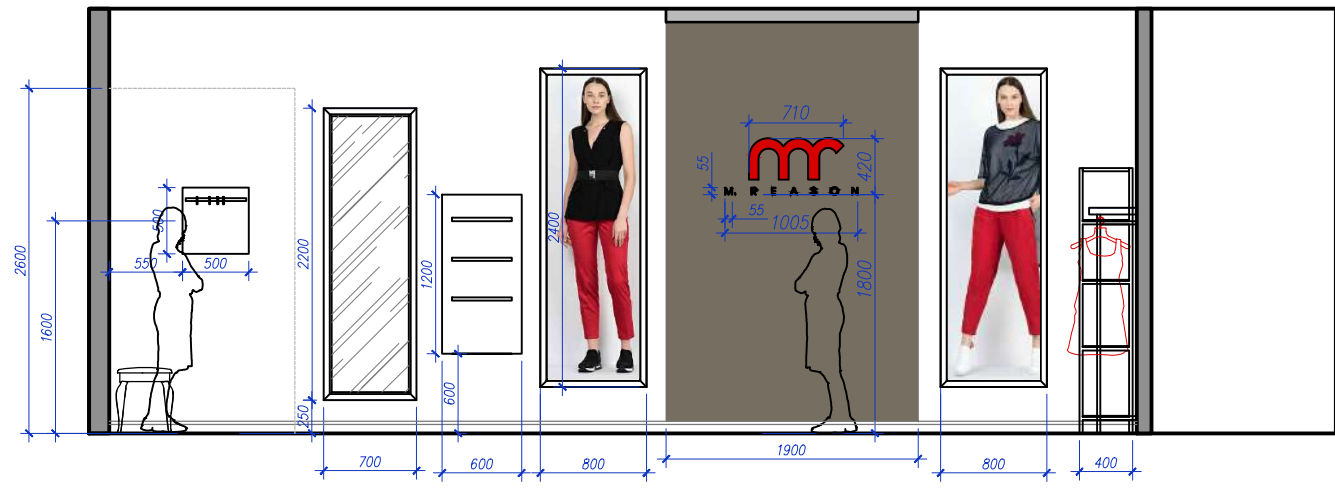

Разрез 1-1

Условные обозначения:

Существующие стены и перегородки

Возводимые перегородки

0.000 Отметка уровня чистого пола этажа

Согласовано

Взамен инв. ?

Подп. и дата

Изм.	Кол. уч.	Лист	док	Подп.	Дата				
						Дизайн-проект магазина женской одежды "MREASON" расположенному по адресу: г. Махачкала			
						Дизайн-проект	Стадия AP	Лист 12	Листов 22
						Выполнил	Разрез 1-1, 2-2 Расположение торгового оборудования