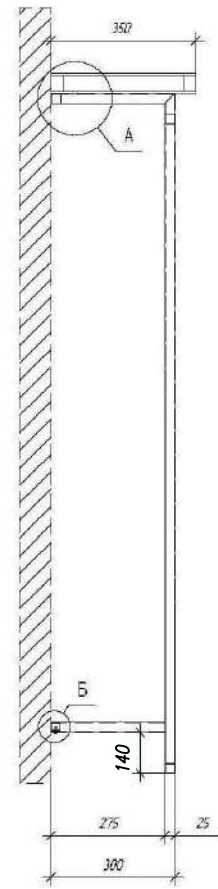

mr M.REASON

mr M.REASON

mr M.REASON

M
M. REASON

M
M. REASON

M
M. REASON

План расположения торгового оборудования

Экспликация помещений		S (площадь)
①	Торговый зал	55,09 м ²
②	Зона примерочных	5,41 м ²
③	Помещение для приема и подготовки товара к продаже	2,78 м ²

Пристенное вешало

Фронтальный кронштейн

Изм. Лист				№ док.		Подп.		Дата	
Разработ.				Контрагент		Диз.		2018.02.01	
Проект				Исполн.		Исполн.		Исполн.	
Технический				Исполн.		Исполн.		Исполн.	

М.Р.-45 (Гандала пристенная 1300x300(нерж.) с полкой 1300x350x50)