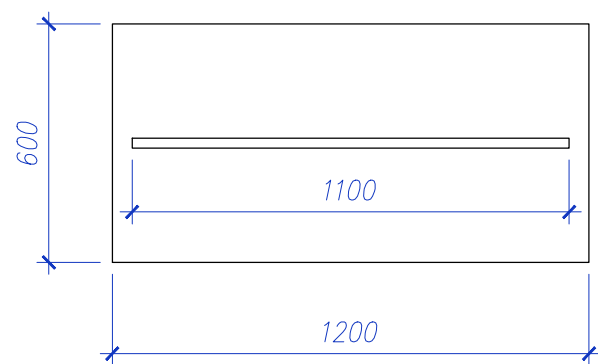

Дизайн-проект магазина женской одежды "MREASON" расположенному по адресу: г. Махачкала			
Изм.	Кол. уч.	Лист	док	Подп.	Дата				
						Дизайн-проект	Стадия AP	Лист 16	Листов 22
Выполнил						Торговое оборудование			

Согласовано

Взамен инд. ?

Подп. и дата