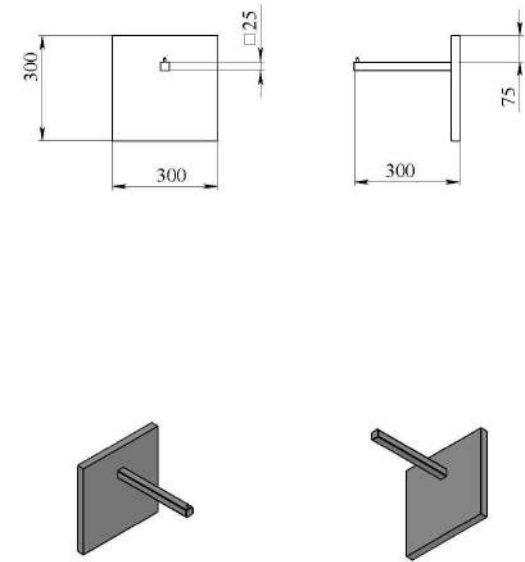

Пристенное вешало

Фронтальный кронштейн

Изм. Лист				№ док.		Подп.		Дата	
Разработ.				Контрагент		Диз.		2018.02.01	
Проект				Исполн.		Исполн.		Исполн.	
Технический				Исполн.		Исполн.		Исполн.	

М.Р.-45 (Гандала пристенная 1300x300(нерж.) с полкой 1300x350x50)

Лист	Масса	Масштаб
1		3

Сборочный чертеж

Согласовано

Взамен инв. ?

Подп. и дата

Изм. Кол. уч. Лист док. Подп. Дата				Дизайн-проект магазина женской одежды "MREASON" расположенному по адресу: г. Махачкала		
				Стадия	Лист	Листов
				АР	14	22
Выполнил				Торговое оборудование