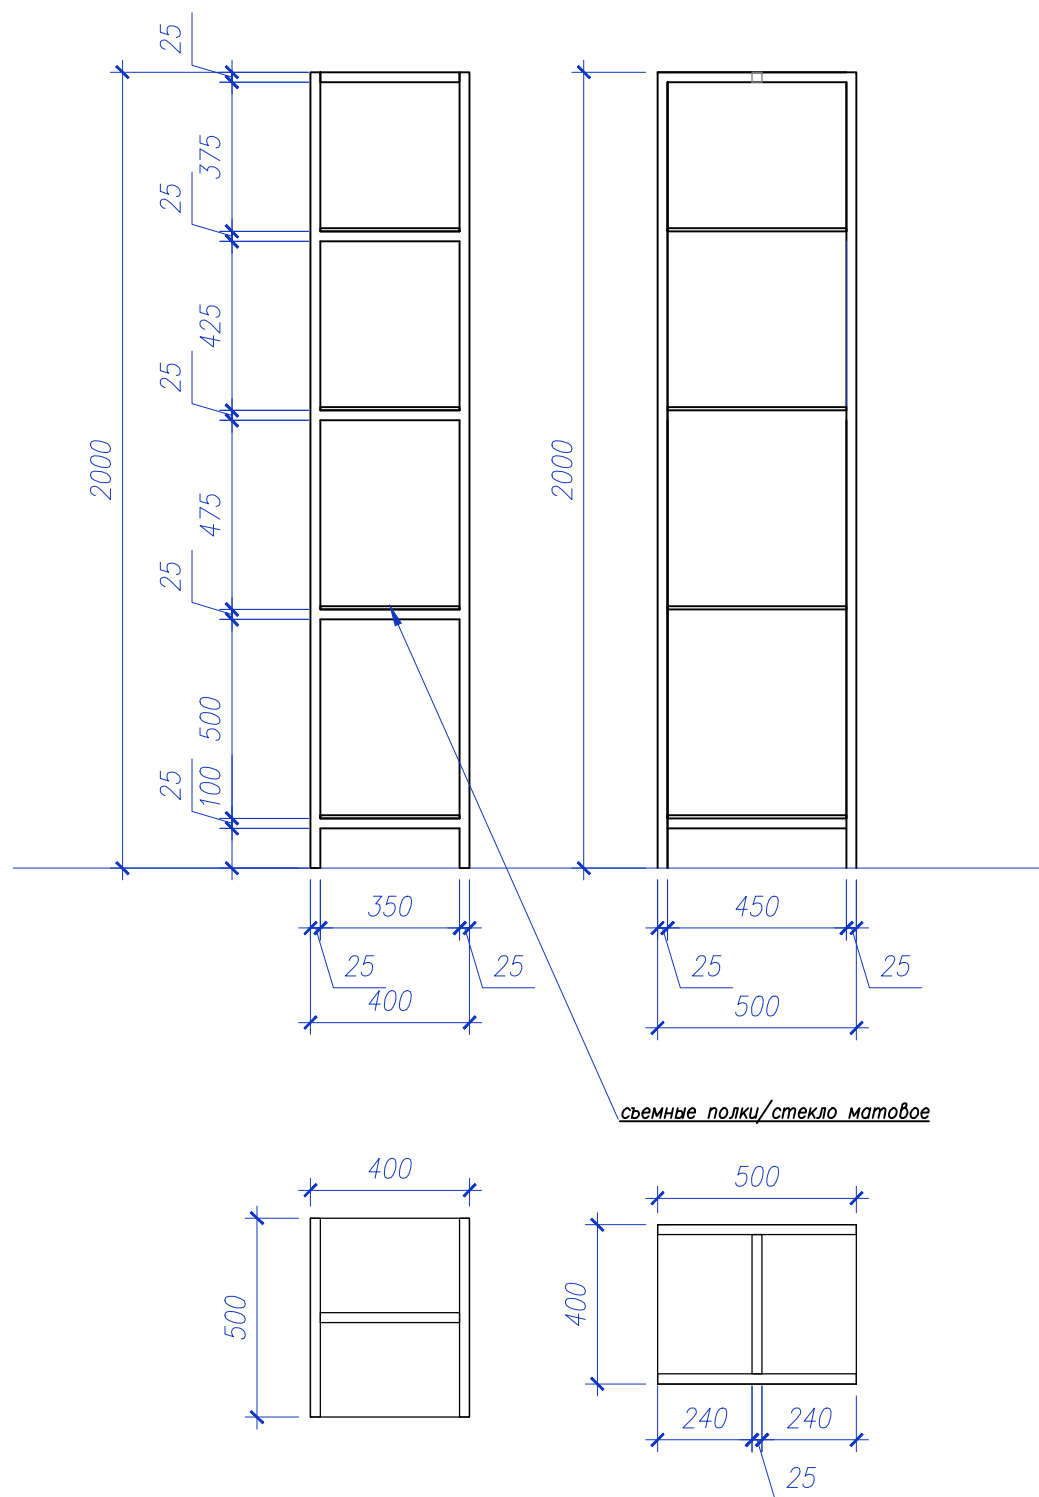

Этажерка

6 шт

Изм.	Кол.	учЛист	док	Подп.	Дата			
						Дизайн-проект магазина женской одежды "MREASON" расположенному по адресу: г. Махачкала		
						Стадия	Лист	Листов
						Дизайн-проект	AP	15 / 22
						Выполнил	Торговое оборудование	

Совласовано

Взамен инв. ?

Подп. и дата