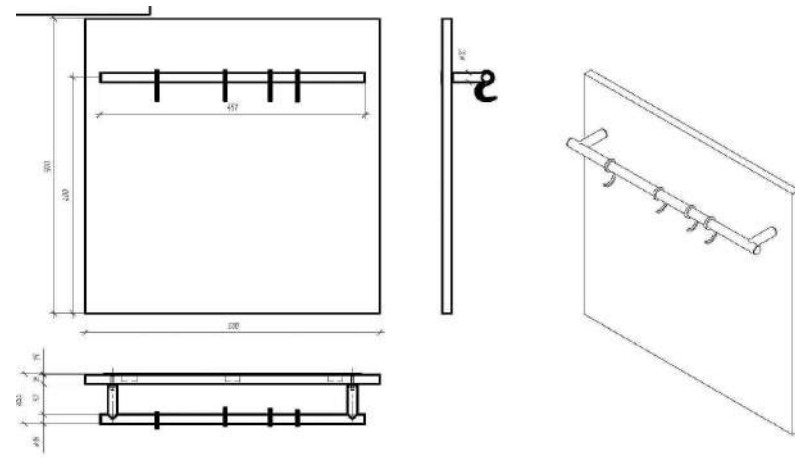

Рейлинг в примерочную

2 шт

Цвет : черный глянец