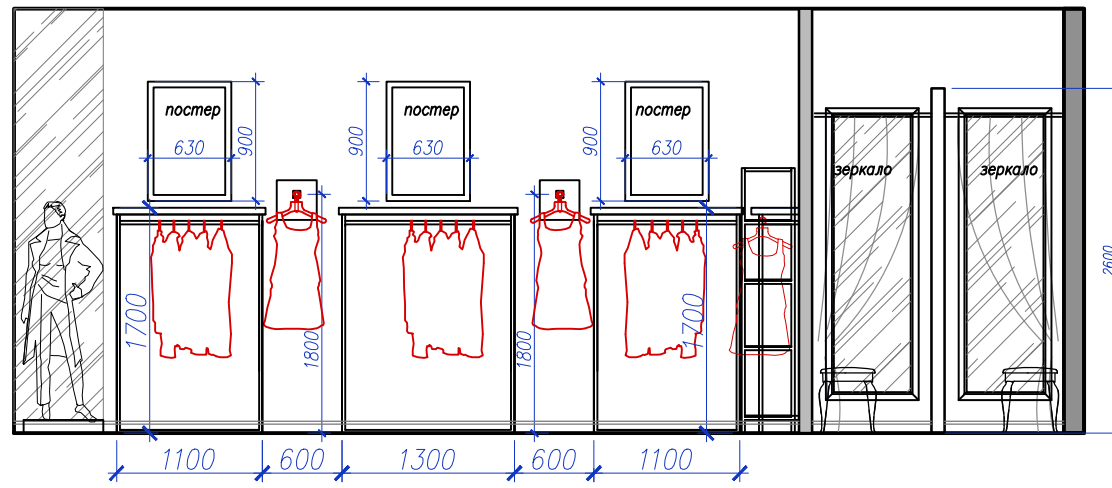

Разрез 3-3

Условные обозначения:

Существующие стены и перегородки

Возводимые перегородки

Отметка уровня чистого пола этажа

Согласовано

Взамен инд. ?

Подп. и дата

				Дизайн-проект магазина женской одежды "MREASON" расположенному по адресу: г. Махачкала		
Изм.	Кол. уч.	Лист	док	Подп.	Дата	
				Дизайн-проект	Стадия	Лист
					АР	13
				Листов		22
				Разрез 3-3, 4-4		
				Расположение торгового оборудования		
Выполнил