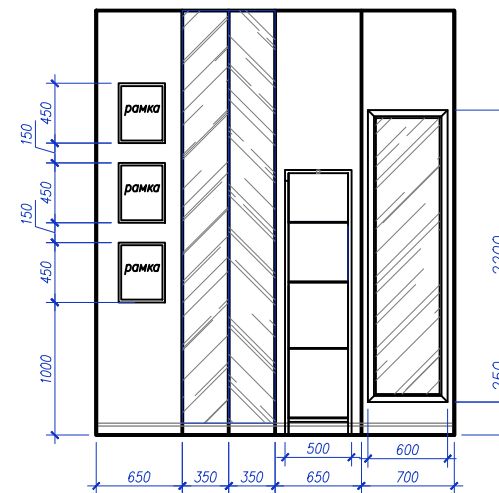

Колонна

Условные обозначения:

Существующие стены и перегородки

Возводимые перегородки

Отметка уровня чистого пола этажа

Согласовано

Взамен инд. ?

Подп. и дата

				Дизайн-проект магазина женской одежды "MREASON" расположенному по адресу: г. Махачкала		
Изм.	Кол. уч.	Лист	док	Подп.	Дата	
				Дизайн-проект	Стадия	Лист
					АР	13
				Листов		22
				Разрез 3-3, 4-4		
				Расположение торгового оборудования		
Выполнил