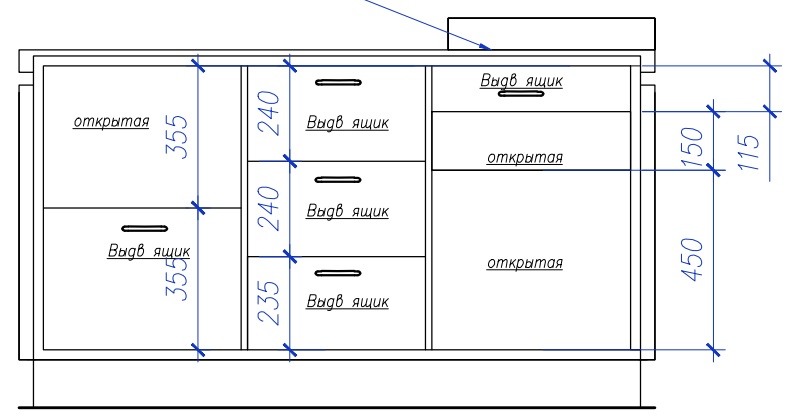

Отверстие под провода $\phi 60$