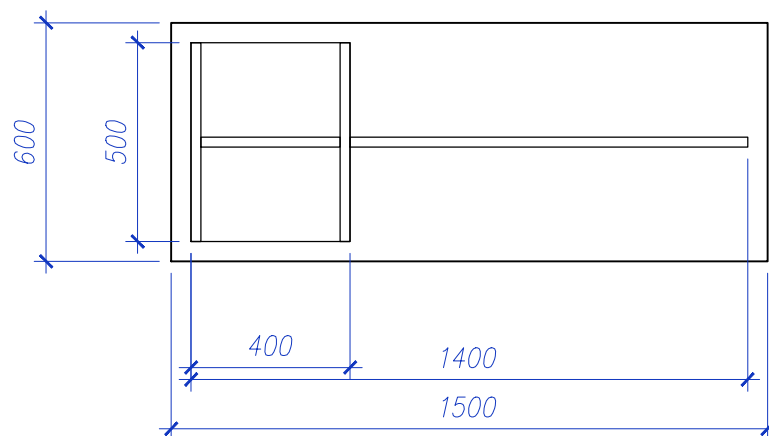

2 шт

Согласовано

Взамен инв. ?

Подп. и дата

						Дизайн-проект магазина женской одежды "MREASON" расположенному по адресу: г. Махачкала			
Изм.	Кол.	учЛист	док	Подп.	Дата				
						Дизайн-проект	Стадия	Лист	Листов
							AP	15a	22
Выполнил						Торговое оборудование