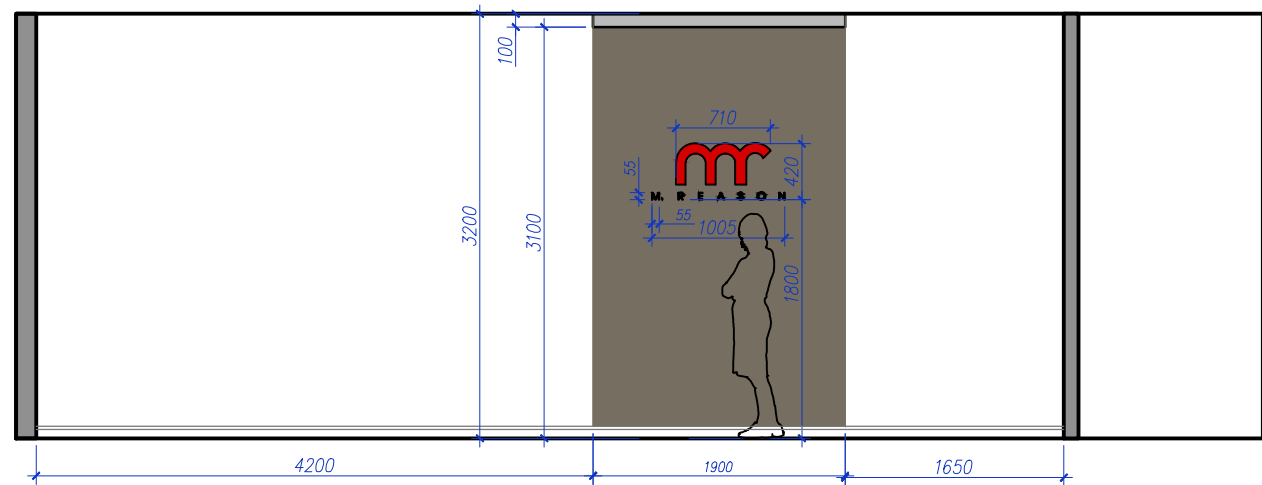

Разрез 1-1

Условные обозначения:

	Покраска цв. светло-бежевый
	Зеркало
	Покраска цв. черный /с глянцевым эффектом