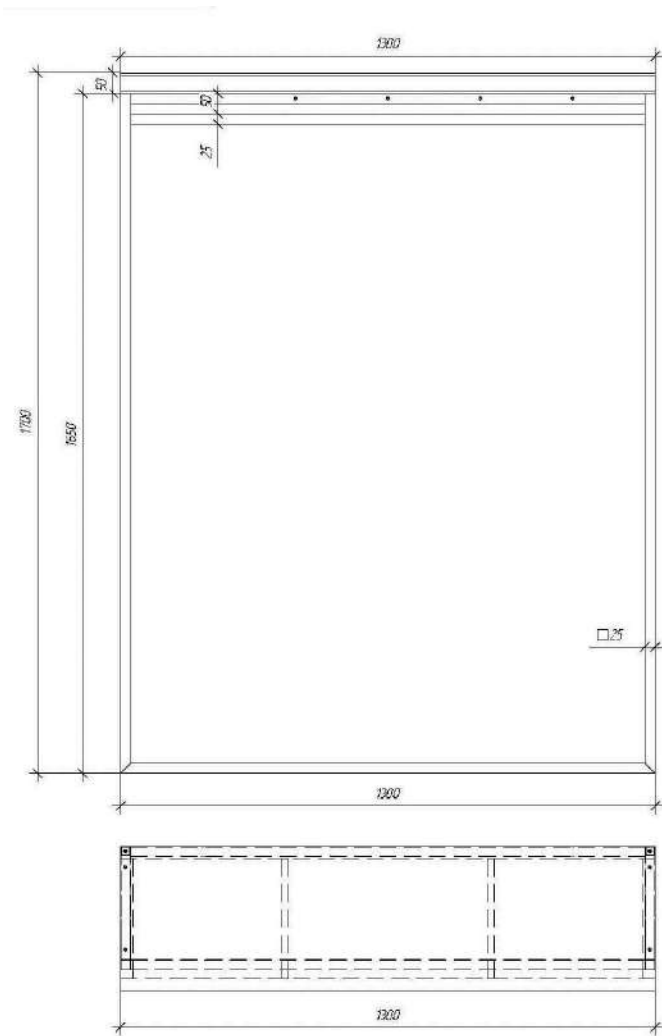

Пристенное вешало

Фронтальный кронштейн

Изм. Лист				№ док.		Подп.		Дата	
Разработ.				Контрагент		Диз.		2018.02.01	
Проект				Исполн.		Исполн.		Исполн.	
Технический				Исполн.		Исполн.		Исполн.	

М.Р.-45 (Гандала пристенная 1300x300(нерж.) с полкой 1300x350x50)