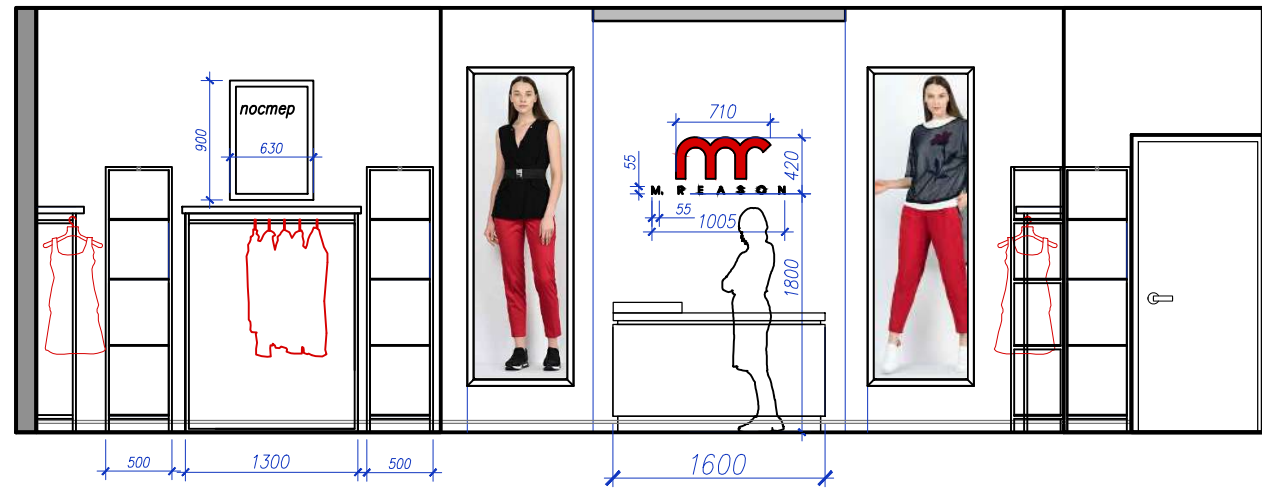

Разрез 2-2

Условные обозначения:

Существующие стены и перегородки

Возводимые перегородки

0.000 Отметка уровня чистого пола этажа

Согласовано

Взамен инв. ?

Подп. и дата

Изм.	Кол. уч.	Лист	док	Подп.	Дата				
						Дизайн-проект магазина женской одежды "MREASON" расположенному по адресу: г. Махачкала			
						Дизайн-проект	Стадия AP	Лист 12	Листов 22
						Выполнил	Разрез 1-1, 2-2 Расположение торгового оборудования