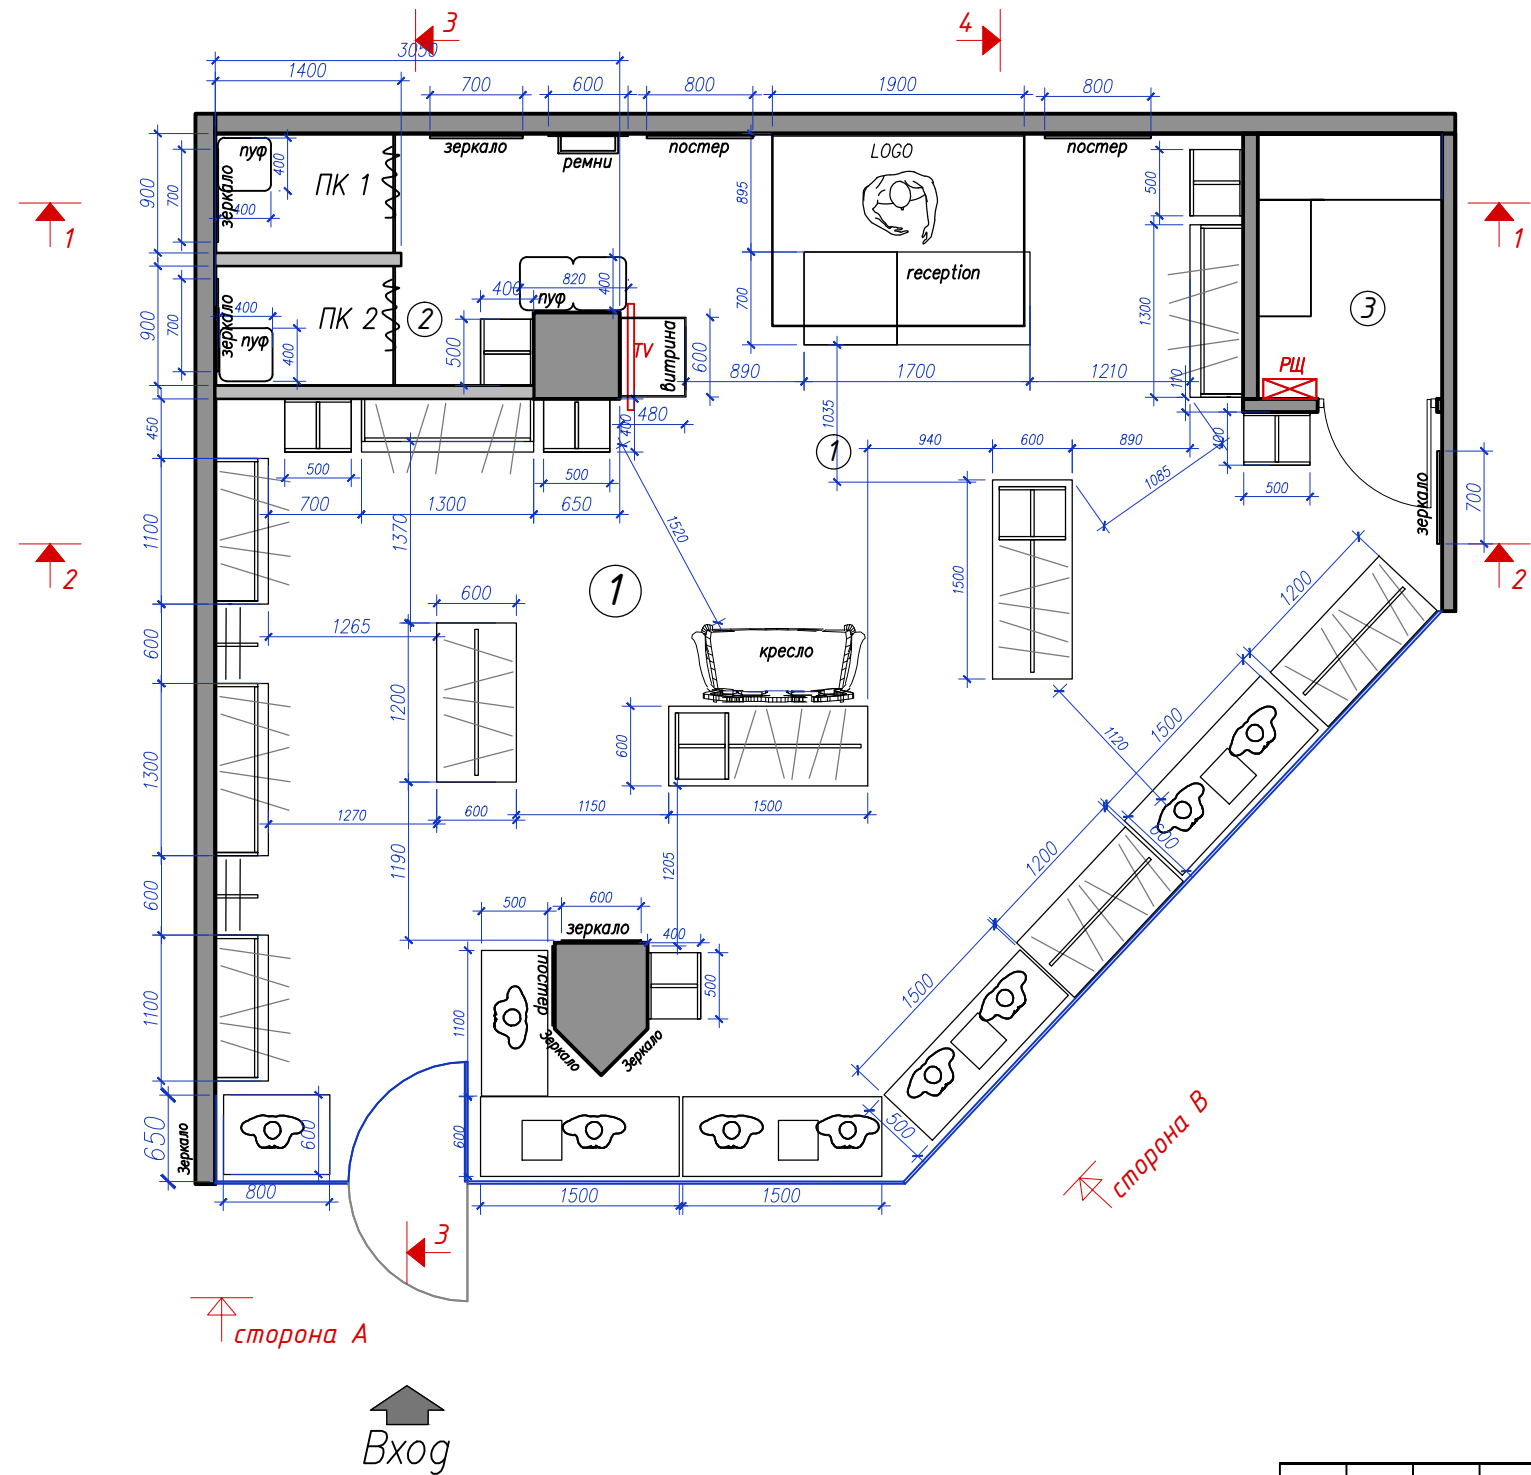

mr M.REASON

mr M.REASON

mr M.REASON

M
M. REASON

M
M. REASON

M
M. REASON

План расположения торгового оборудования

Экспликация помещений		S (площадь)
①	Торговый зал	55,09 м ²
②	Зона примерочных	5,41 м ²
③	Помещение для приема и подготовки товара к продаже	2,78 м ²

Условные обозначения:

- Существующие стены и перегородки
- Возводимые перегородки
- 0.000 Отметка уровня чистого пола этажа

Дизайн-проект магазина женской одежды "MREASON" расположенному по адресу: г. Махачкала			
Изм.	Кол. уч.	Лист	док
		Подп.	Дата
Выполнил		План расположения торгового оборудования	
		Стадия	Лист
		АР	09
		Листов	
		22	