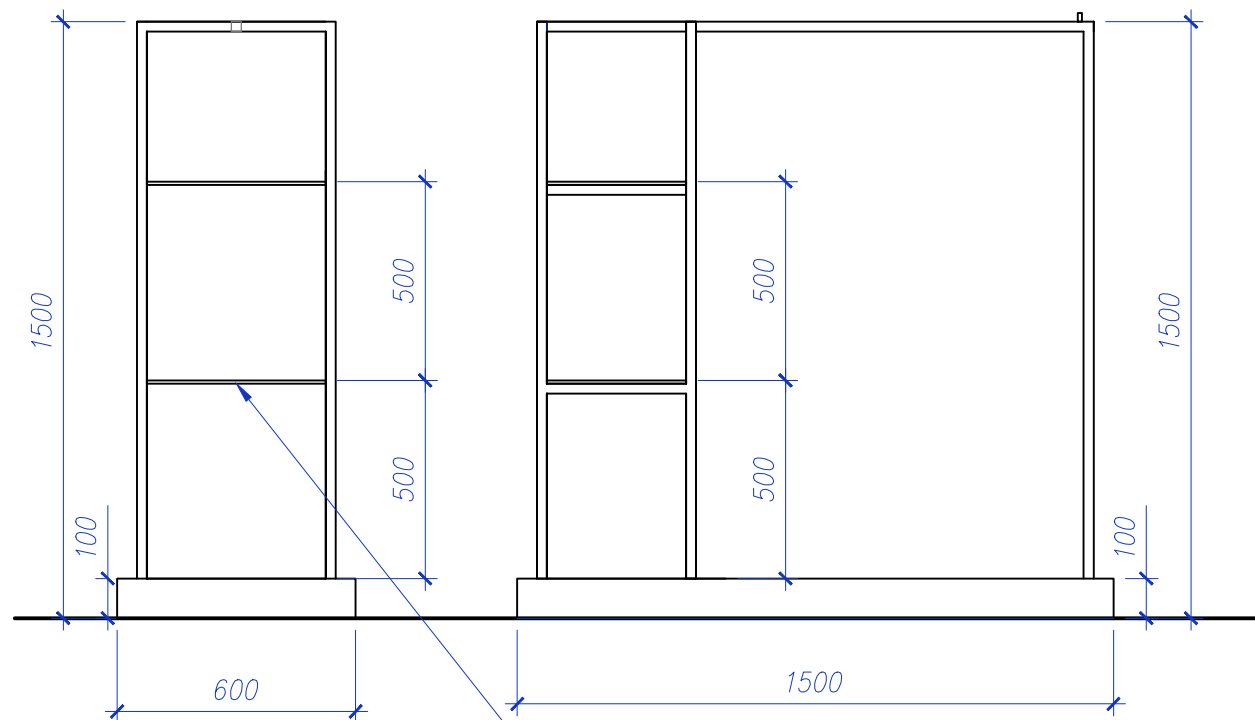

Вешало с полками

съемные полки/стекло матовое